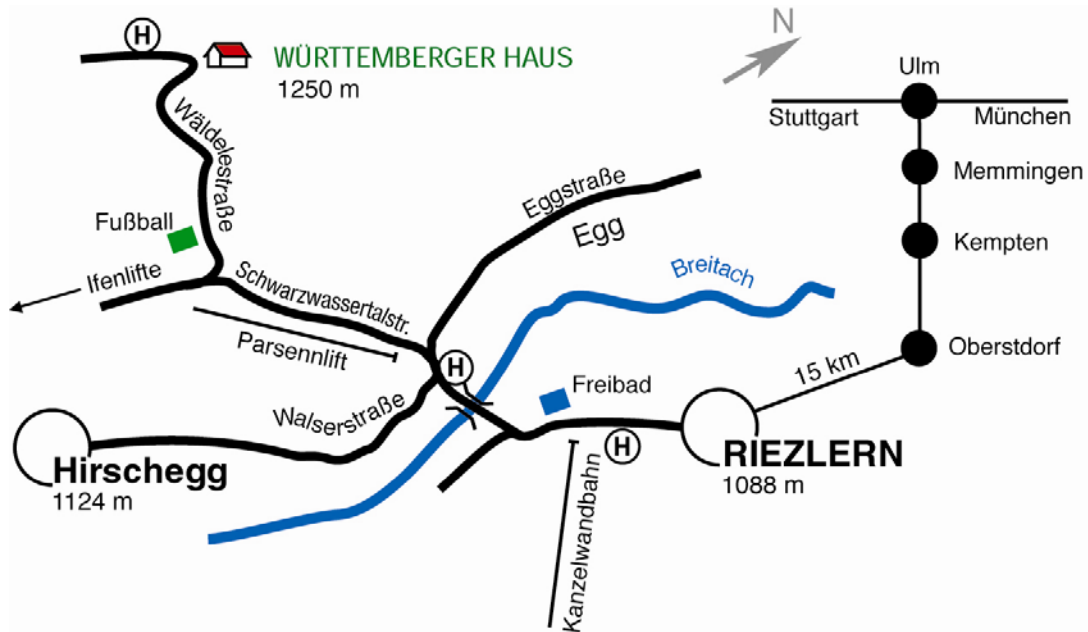

## Mit dem Auto

Nach dem Ortszentrum "Riezlern" fahren Sie über die "Breitachbrücke" und direkt nach der Brücke rechts abbiegen in die "Schwarzwassertalstrasse" folgen Sie dem grünen Schild in den Ortsteil "Wäldele". Nach ca. 1300 m biegen Sie an der Gabelung wieder rechts ein in die "Wäldelestrasse". Dort fahren Sie wieder ca. 1000 m und dann sehen Sie das Haus auf der rechten Seite.

**Vorsicht Navigationsgerät:** Bitte berücksichtigen Sie, wenn Sie ein Navigationsgerät im Auto haben, das Sie Hirschegg in Österreich (PLZ 6992) eingeben. In den meisten Navigationsgeräten ist das Kleinwalsertal unter „Österreich“ eingetragen. Sollte es dennoch unter Deutschland laufen – dann die PLZ 87568 kontrollieren!